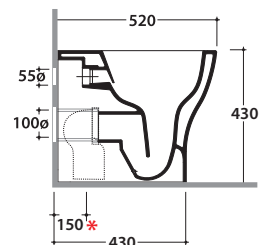

GRACE VASOMULTI® SENZABRIDA®

GR003BI

CE EN 997:2015

Scarico ottimizzato a 4/2,6 litri

Cod. **GR003BI**

Vaso a terra SENZABRIDA® 52.36 h43 cm. con carico e scarico regolabile MULTI. Installazione filo parete. Scarico 4 / 2,6 Lt. Completo di fissaggi. Peso 26 Kg

GLOBO

Cod. **GR021BI**

Coprivaso rimovibile in duroplast con chiusura tradizionale. Peso 2 Kg

Cod. **GR022BI**

Coprivaso rimovibile in duroplast con chiusura rallentata. Peso 2 Kg

Cod. **VA092 ***

Raccordo per scarico a pavimento regolabile da 6 a 12 cm. Peso 0,3Kg

Cod. **VA093 ***

Curva tecnica per lo scarico a pavimento regolabile da 13 a 15 cm. Peso 0,3Kg

Cod. **VA094 ***

Raccordo per scarico a pavimento regolabile da 16 a 20 cm. Peso 0,3Kg

Cod. **VA086 ****

Raccordo eccentrico per entrata acqua h 33 cm o h 36 cm. Peso 0,1Kg

Cod. **VA076**

Raccordo per scarico a parete cm. 35

Cod. **VA132**

Riduttore flusso di scarico.