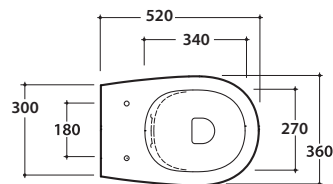

GRACE VASOMULTI® SENZABRIDA®

GR003BI

CE EN 997:2015

Scarico ottimizzato a 4/2,6 litri

Cod. **GR003BI**

Vaso a terra SENZABRIDA® 52.36 h43 cm. con carico e scarico regolabile MULTI. Installazione filo parete. Scarico 4 / 2,6 Lt. Completo di fissaggi. Peso 26 Kg

GLOBO

Cod. **GR021BI**

Coprivaso rimovibile in duroplast con chiusura tradizionale. Peso 2 Kg

Cod. **GR022BI**

Coprivaso rimovibile in duroplast con chiusura rallentata. Peso 2 Kg

Cod. **VA092 ***

Raccordo per scarico a pavimento regolabile da 6 a 12 cm. Peso 0,3Kg

Cod. **VA093 ***

Curva tecnica per lo scarico a pavimento regolabile da 13 a 15 cm. Peso 0,3Kg

Cod. **VA094 ***

Raccordo per scarico a pavimento regolabile da 16 a 20 cm. Peso 0,3Kg

Cod. **VA086 ****

Raccordo eccentrico per entrata acqua h 33 cm o h 36 cm. Peso 0,1Kg

Cod. **VA076**

Raccordo per scarico a parete cm. 35

Cod. **VA132**

Riduttore flusso di scarico.