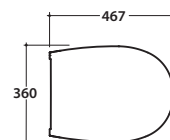

GRACE VASOMULTI® SENZABRIDA®

GR003BI

CE EN 997:2015

Scarico ottimizzato a 4/2,6 litri

Cod. **GR003BI**

Vaso a terra SENZABRIDA® 52.36 h43 cm. con carico e scarico regolabile MULTI. Installazione filo parete. Scarico 4 / 2,6 Lt. Completo di fissaggi. Peso 26 Kg

GLOBO

Cod. **GR021BI**

Coprivaso rimovibile in duroplast con chiusura tradizionale. Peso 2 Kg

Cod. **GR022BI**

Coprivaso rimovibile in duroplast con chiusura rallentata. Peso 2 Kg

Cod. **VA092 ***

Raccordo per scarico a pavimento regolabile da 6 a 12 cm. Peso 0,3Kg

Cod. **VA093 ***

Curva tecnica per lo scarico a pavimento regolabile da 13 a 15 cm. Peso 0,3Kg

Cod. **VA094 ***

Raccordo per scarico a pavimento regolabile da 16 a 20 cm. Peso 0,3Kg

Cod. **VA086 ****

Raccordo eccentrico per entrata acqua h 33 cm o h 36 cm. Peso 0,1Kg

Cod. **VA076**

Raccordo per scarico a parete cm. 35

Cod. **VA132**

Riduttore flusso di scarico.