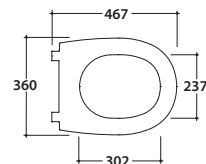

GRACE VASOMULTI® SENZABRIDA®

GR003BI

CE EN 997:2015

Scarico ottimizzato a 4/2,6 litri

Cod. **GR003BI**

Vaso a terra SENZABRIDA® 52.36 h43 cm. con carico e scarico regolabile MULTI. Installazione filo parete. Scarico 4 / 2,6 Lt. Completo di fissaggi. Peso 26 Kg

GLOBO

Cod. **GR021BI**

Coprivaso rimovibile in duroplast con chiusura tradizionale. Peso 2 Kg

Cod. **GR022BI**

Coprivaso rimovibile in duroplast con chiusura rallentata. Peso 2 Kg

Cod. **VA092 ***

Raccordo per scarico a pavimento regolabile da 6 a 12 cm. Peso 0,3Kg

Cod. **VA093 ***

Curva tecnica per lo scarico a pavimento regolabile da 13 a 15 cm. Peso 0,3Kg

Cod. **VA094 ***

Raccordo per scarico a pavimento regolabile da 16 a 20 cm. Peso 0,3Kg

Cod. **VA086 ****

Raccordo eccentrico per entrata acqua h 33 cm o h 36 cm. Peso 0,1Kg

Cod. **VA076**

Raccordo per scarico a parete cm. 35

Cod. **VA132**

Riduttore flusso di scarico.